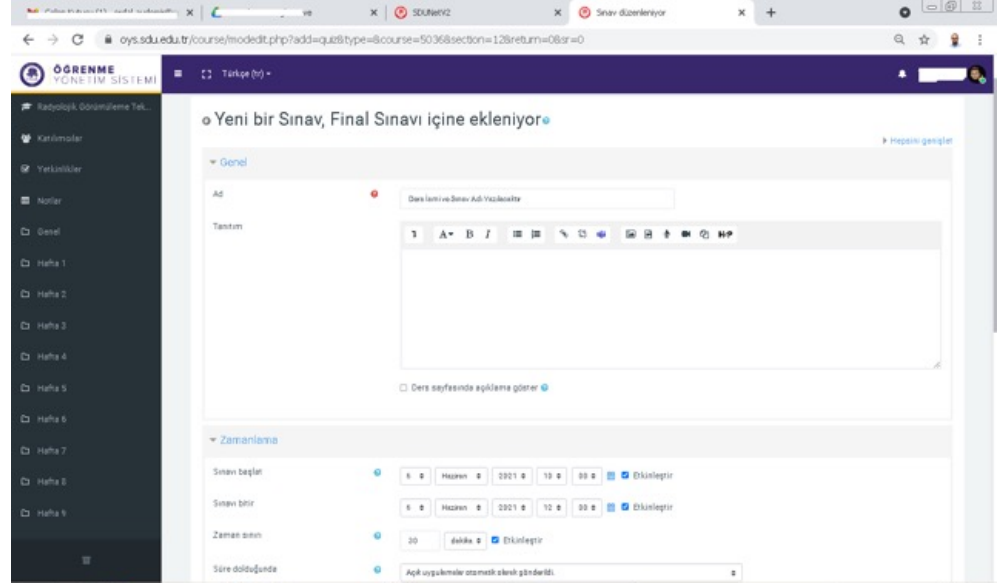

Detaylı anlatım videoları için lütfen [tıklayınız.](#)

Bu bölümün işlemleri **ÖYS** ve **OBS** üzerinden yapılmaktadır.

ÖYS

3- Sınavlar **Öğrenme Yönetim Sistemi (ÖYS)(sdunet.sdu.edu.tr)** üzerinden **klasik / test / ödev / proje** türlerinde yapılabilecektir. Detaylı anlatım videoları için lütfen [tıklayınız.](#)

Bu bölümün işlemleri **ÖYS** üzerinden yapılmaktadır.